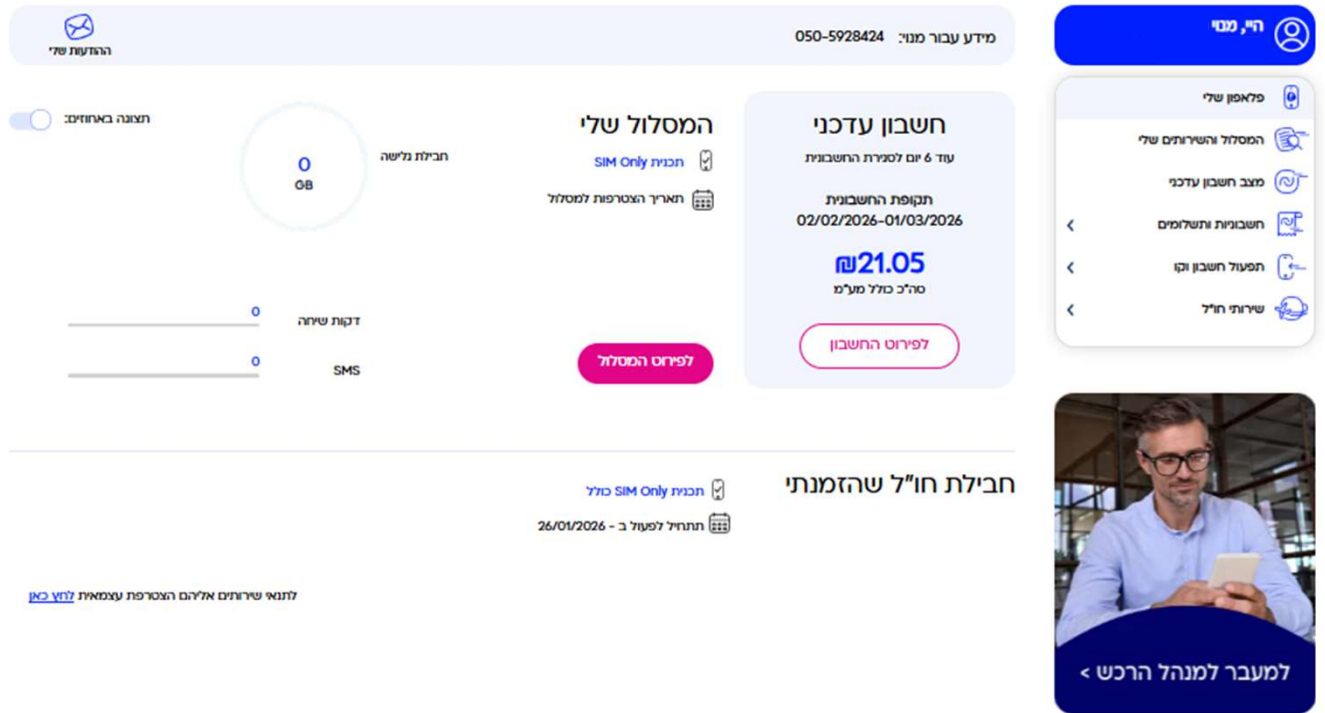

הכל בדיגיטל < אתר המנויים (איזור אישי)

כל מנוי יכול להיכנס לאזור האישי שלו באתר פלאפון, לצפייה במידע על המנוי שלו וביצוע פעולות שונות.